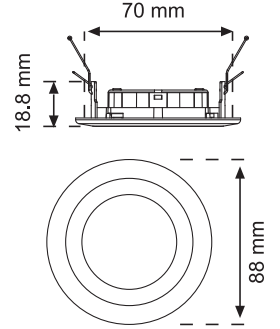

LIGHTING
MERCURY

fiyat listesi 2020

Turkey
Discover
the potential

19.00

Ürün Kodu / Product Code	MER-PNL-001	MER-PNL-002
Güç / Power	3W	3W
Renk / Color	6500K	3000K
Lümen / Lumens	240 lm	240 lm
Giriş Voltajı / Input Voltage	220-240V	220-240V
Led / Led	SMD	SMD
Koruma Sınıfı / Protection Class	IP20	IP20
Işık Açısı / Radiance Angle	180°	180°
Koli Miktarı / Pieces in Box	60	60