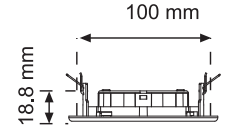

Turkey
Discover
the potential

24.00

Ürün Kodu / Product Code	MER-PNL-011	MER-PNL-012
Güç / Power	6W	6W
Renk / Color	6500K	3000K
Lümen / Lumens	540 lm	540 lm
Giriş Voltajı / Input Voltage	220-240V	220-240V
Led / Led	SMD	SMD
Koruma Sınıfı / Protection Class	IP20	IP20
Işık Açısı / Radiance Angle	180°	180°
Koli Miktarı / Pieces in Box	40	40