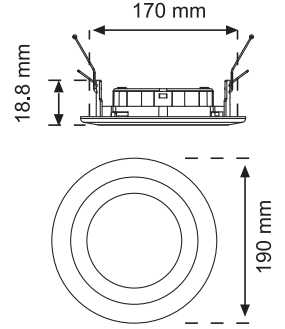

Turkey
Discover
the potential

42.00

Ürün Kodu / Product Code	MER-PNL-034	MER-PNL-035
Güç / Power	15W	15W
Renk / Color	6500K	3000K
Lümen / Lumens	1350 lm	1350 lm
Giriş Voltajı / Input Voltage	220-240V	220-240V
Led / Led	SMD	SMD
Koruma Sınıfı / Protection Class	IP20	IP20
Işık Açısı / Radiance Angle	180°	180°
Koli Miktarı / Pieces in Box	20	20