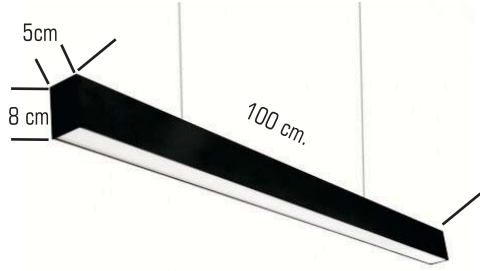

LİNEER AYDINLATMA