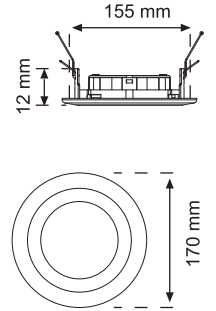

Turkey
Discover
the potential

85.00

Ürün Kodu / Product Code	MER-PNL-028	MER-PNL-0280
Güç / Power	12+4W	12+4W
Renk / Color	● ○	● ●
Lümen / Lummens	960 lm	960 lm
Giriş Voltajı / Input Voltage	220-240V	220-240V
Led / Led	SMD	SMD
Koruma Sınıfı / Protection Class	IP20	IP20
Işık Açısı / Radiance Angle	180°	180°
Koli Miktarı / Pieces in Box	20	20