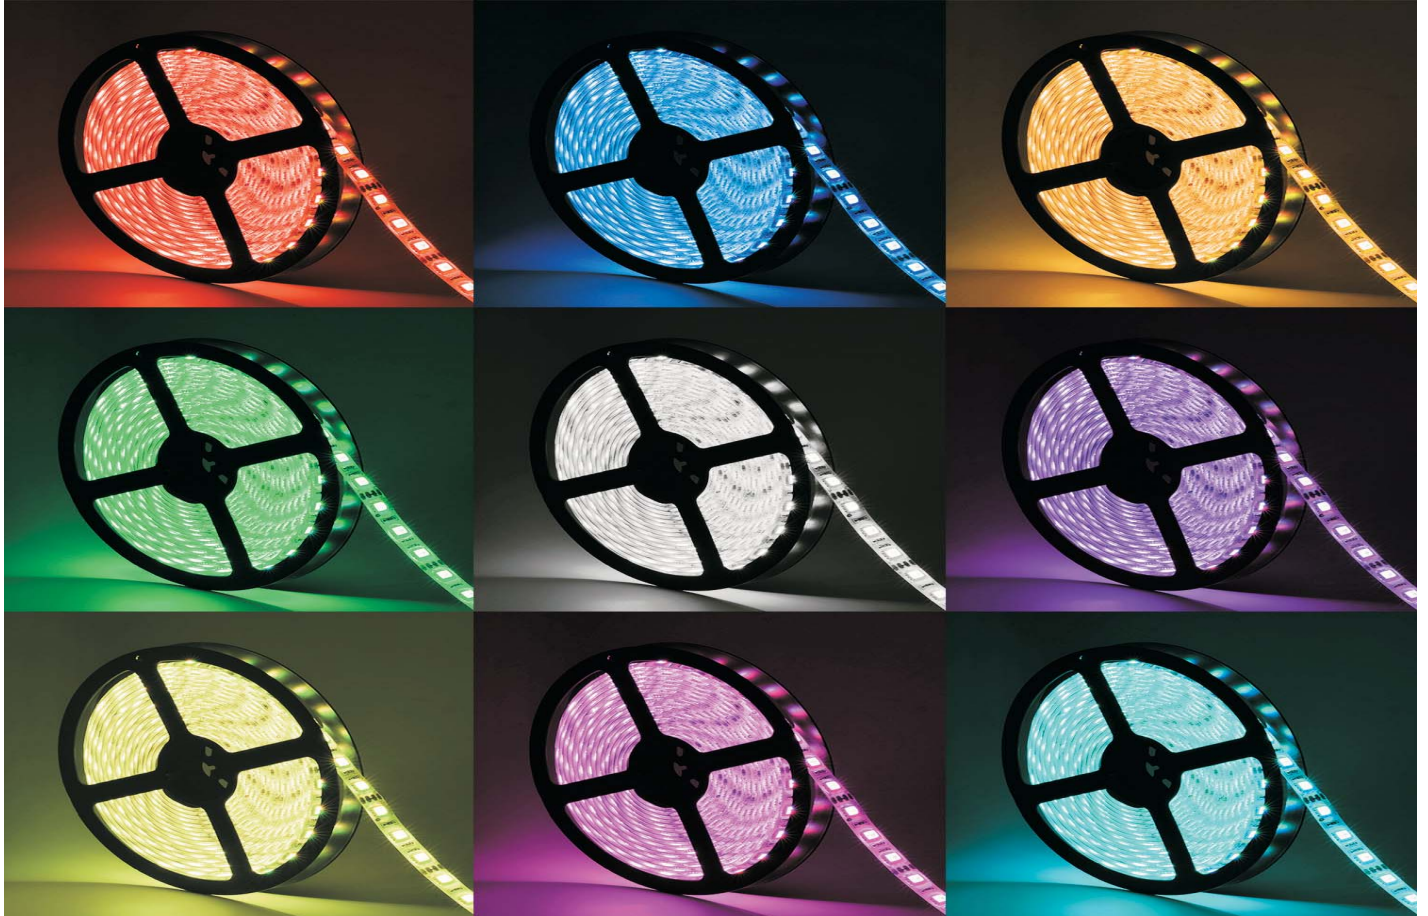

TRAFÖ SLİM TRAFÖ

KOD	AMPER (A)	VOLT	GÜÇ	ADET	FİYATI
• MER-SLM 05	• 5A	• 60	• 220V	• 100	• 50.00
• MER-SLM 10	• 10A	• 120	• 220V	• 100	• 72.00
• MER-SLM 12	• 12.5A	• 150	• 220V	• 50	• 90.00
• MER-SLM 16	• 16.5A	• 200	• 220V	• 50	• 110.00
• MER-SLM 20	• 20A	• 250	• 220V	• 50	• 125.00
• MER-SLM 30	• 30A	• 360	• 220V	• 20	• 155.00