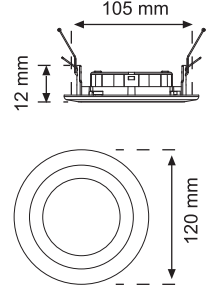

Turkey
Discover
the potential

50.00

Ürün Kodu / Product Code	MER-PNL-027	MER-PNL-0270
Güç / Power	6+3W	6+3W
Renk / Color	● ○	● ●
Lümen / Lummens	480 lm	480 lm
Giriş Voltajı / Input Voltage	220-240V	220-240V
Led / Led	SMD	SMD
Koruma Sınıfı / Protection Class	IP20	IP20
Işık Açısı / Radiance Angle	180°	180°
Koli Miktarı / Pieces in Box	60	60