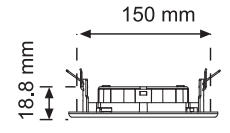

Turkey
Discover
the potential

40.00

Ürün Kodu / Product Code	MER-PNL-013	MER-PNL-014
Güç / Power	12W	12W
Renk / Color	6500K	3000K
Lümen / Lumens	1080 lm	1080 lm
Giriş Voltajı / Input Voltage	220-240V	220-240V
Led / Led	SMD	SMD
Koruma Sınıfı / Protection Class	IP20	IP20
Işık Açısı / Radiance Angle	180°	180°
Koli Miktarı / Pieces in Box	30	30