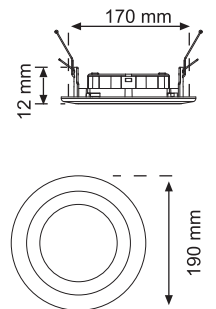

Turkey
Discover
the potential

100.00

Ürün Kodu / Product Code	MER-PNL-029	MER-PNL-0290
Güç / Power	18+6W	18+6W
Renk / Color	● ○	● ●
Lümen / Lummens	1200 lm	1200 lm
Giriş Voltajı / Input Voltage	220-240V	220-240V
Led / Led	SMD	SMD
Koruma Sınıfı / Protection Class	IP20	IP20
Işık Açısı / Radiance Angle	180°	180°
Koli Miktarı / Pieces in Box	20	20