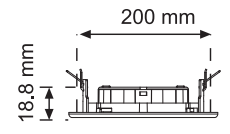

Turkey
Discover
the potential

44.00

Ürün Kodu / Product Code	MER-PNL-015	MER-PNL-016
Güç / Power	18W	18W
Renk / Color	6500K	3000K
Lümen / Lumens	1620 lm	1620 lm
Giriş Voltajı / Input Voltage	220-240V	220-240V
Led / Led	SMD	SMD
Koruma Sınıfı / Protection Class	IP20	IP20
Işık Açısı / Radiance Angle	180°	180°
Koli Miktarı / Pieces in Box	20	20