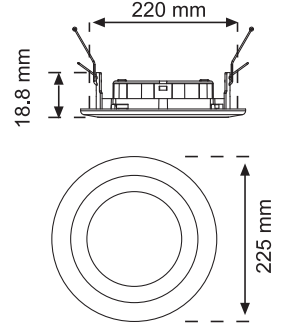

Turkey
Discover
the potential

47.00

Ürün Kodu / Product Code	MER-PNL-007	MER-PNL-008
Güç / Power	18W	18W
Renk / Color	6500K	3000K
Lümen / Lumens	2160 lm	2160 lm
Giriş Voltajı / Input Voltage	220-240V	220-240V
Led / Led	SMD	SMD
Koruma Sınıfı / Protection Class	IP20	IP20
Işık Açısı / Radiance Angle	180°	180°
Koli Miktarı / Pieces in Box	20	20