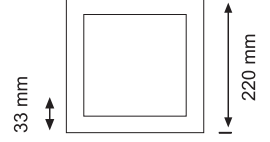

Turkey
Discover
the potential

72.00

Ürün Kodu / Product Code	MER-PNL-036	MER-PNL-037
Güç / Power	18W	18W
Renk / Color	6500K	3000K
Lümen / Lumens	1620 lm	1620 lm
Giriş Voltajı / Input Voltage	220-240V	220-240V
Led / Led	SMD	SMD
Koruma Sınıfı / Protection Class	IP20	IP20
Işık Açısı / Radiance Angle	180°	180°
Koli Miktarı / Pieces in Box	20	20

Turkey
Discover
the potential

100.00

Ürün Kodu / Product Code	MER-PNL-040	MER-PNL-041
Güç / Power	24W	24W
Renk / Color	6500K	3000K
Lümen / Lumens	2160 lm	2160 lm
Giriş Voltajı / Input Voltage	220-240V	220-240V
Led / Led	SMD	SMD
Koruma Sınıfı / Protection Class	IP20	IP20
Işık Açısı / Radiance Angle	180°	180°
Koli Miktarı / Pieces in Box	10	10