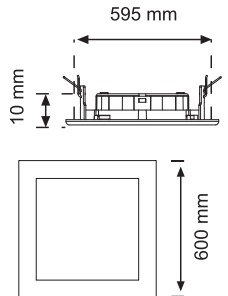

60X60 BACKLIGHT