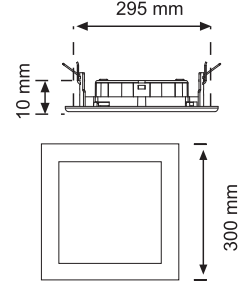

30X30 PANEL LED