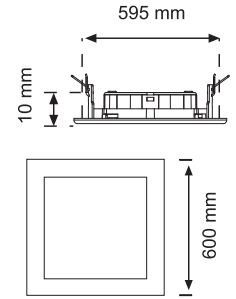

60X60 PANEL LED