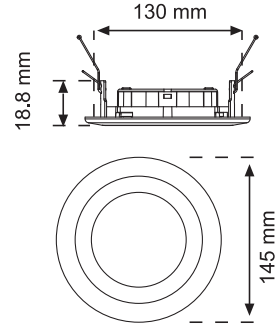

Turkey
Discover
the potential

32.00

Ürün Kodu / Product Code	MER-PNL-032	MER-PNL-033
Güç / Power	9W	9W
Renk / Color	6500K	3000K
Lümen / Lumens	810 lm	810 lm
Giriş Voltajı / Input Voltage	220-240V	220-240V
Led / Led	SMD	SMD
Koruma Sınıfı / Protection Class	IP20	IP20
Işık Açısı / Radiance Angle	180°	180°
Koli Miktarı / Pieces in Box	40	40