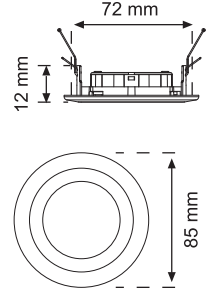

60X60 BACKLIGHT

Turkey
Discover
the potential

45.00

Ürün Kodu / Product Code	MER-PNL-026	MER-PNL-0260
Güç / Power	3+3W	3+3W
Renk / Color	● ○	● ●
Lümen / Lummens	240 lm	240 lm
Giriş Voltajı / Input Voltage	220-240V	220-240V
Led / Led	SMD	SMD
Koruma Sınıfı / Protection Class	IP20	IP20
Işık Açısı / Radiance Angle	180°	180°
Koli Miktarı / Pieces in Box	60	60