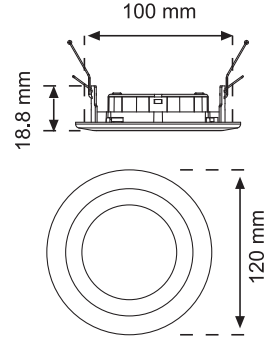

Turkey
Discover
the potential

24.00

Ürün Kodu / Product Code	MER-PNL-003	MER-PNL-004
Güç / Power	6W	6W
Renk / Color	6500K	3000K
Lümen / Lumens	540 lm	540 lm
Giriş Voltajı / Input Voltage	220-240V	220-240V
Led / Led	SMD	SMD
Koruma Sınıfı / Protection Class	IP20	IP20
Işık Açısı / Radiance Angle	180°	180°
Koli Miktarı / Pieces in Box	60	60