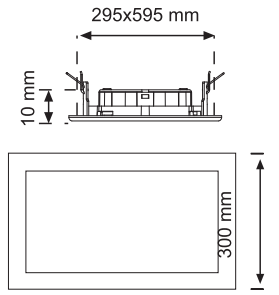

30X60 PANEL LED