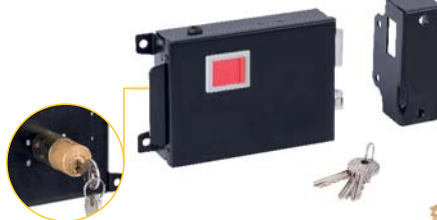

MDF1014

Kilitli Kapı Otomatığı

YENİ

170,00 TL

12V **12**
adet

MDF1003

Ding Dong Kapı Zili

32,00 TL

12V **40**
adet