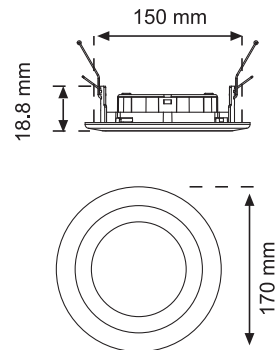

Turkey
Discover
the potential

38.00

Ürün Kodu / Product Code	MER-PNL-008	MER-PNL-006
Güç / Power	12W	12W
Renk / Color	6500K	3000K
Lümen / Lumens	1080 lm	1080 lm
Giriş Voltajı / Input Voltage	220-240V	220-240V
Led / Led	SMD	SMD
Koruma Sınıfı / Protection Class	IP20	IP20
Işık Açısı / Radiance Angle	180°	180°
Koli Miktarı / Pieces in Box	40	40