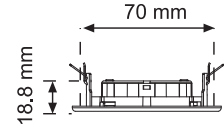

Turkey
Discover
the potential

20.00

Ürün Kodu / Product Code	MER-PNL-009	MER-PNL-010
Güç / Power	3W	3W
Renk / Color	6500K	3000K
Lümen / Lumens	240 lm	240 lm
Giriş Voltajı / Input Voltage	220-240V	220-240V
Led / Led	SMD	SMD
Koruma Sınıfı / Protection Class	IP20	IP20
Işık Açısı / Radiance Angle	180°	180°
Koli Miktarı / Pieces in Box	40	40